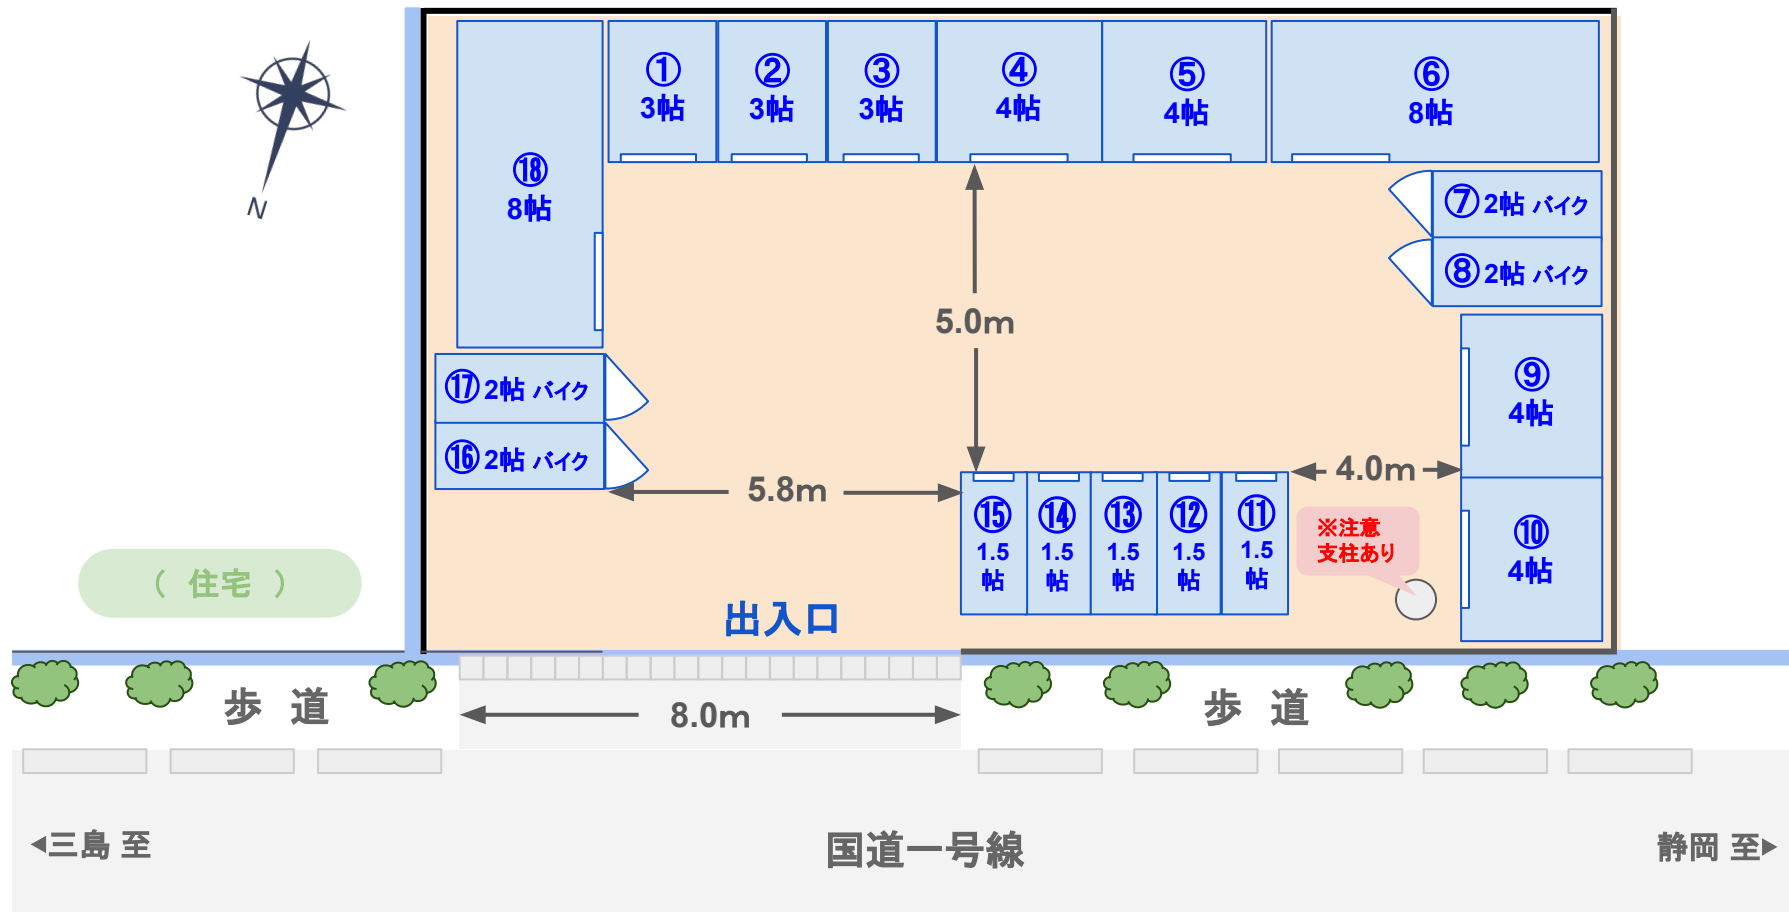

『富士市宮島』店 一配置図一

(住宅)

(ホテルルートイン新富士駅南)