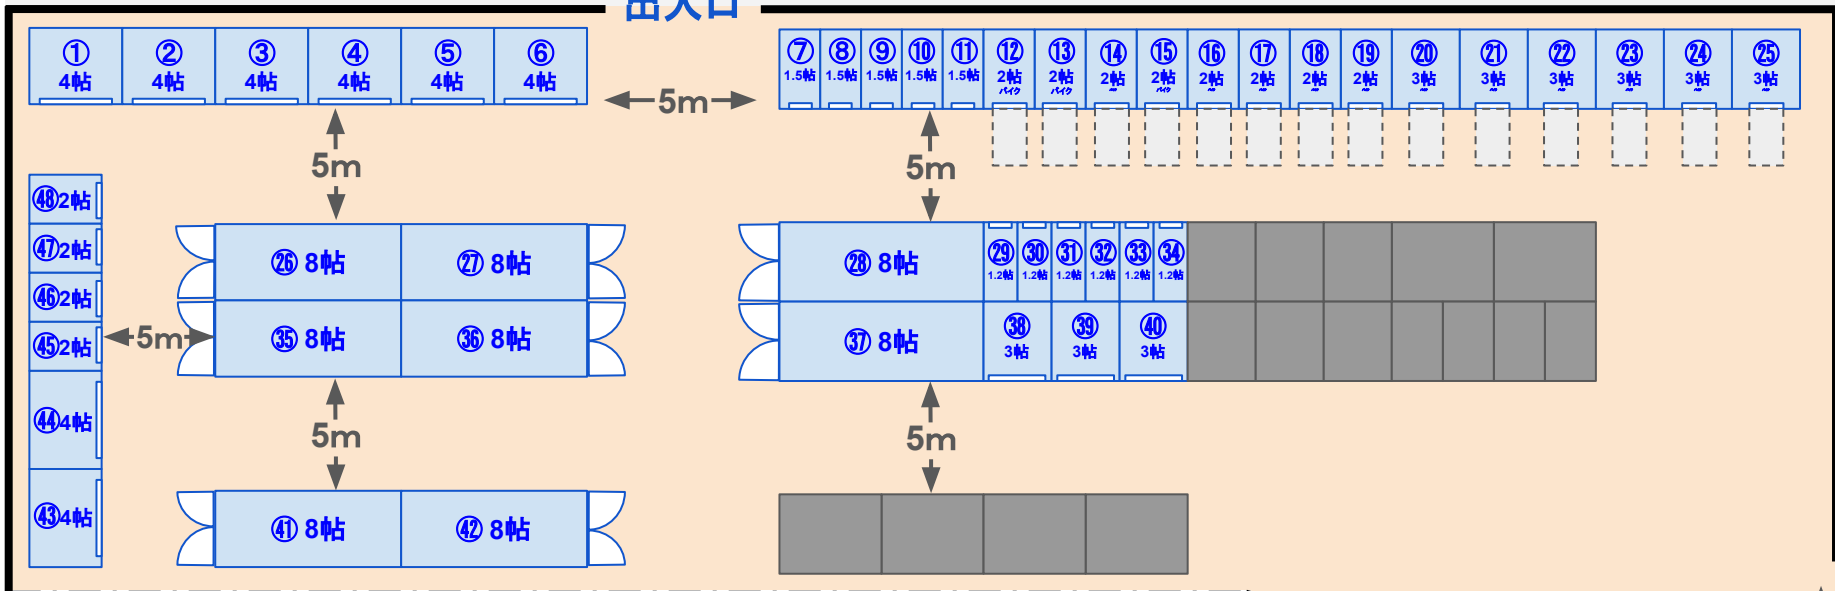

『駿東郡清水町長沢』店 一配置図一

(フットサルコート プラセル清水町)

道路

出入口

(資材置場)

出入口

10m

道路